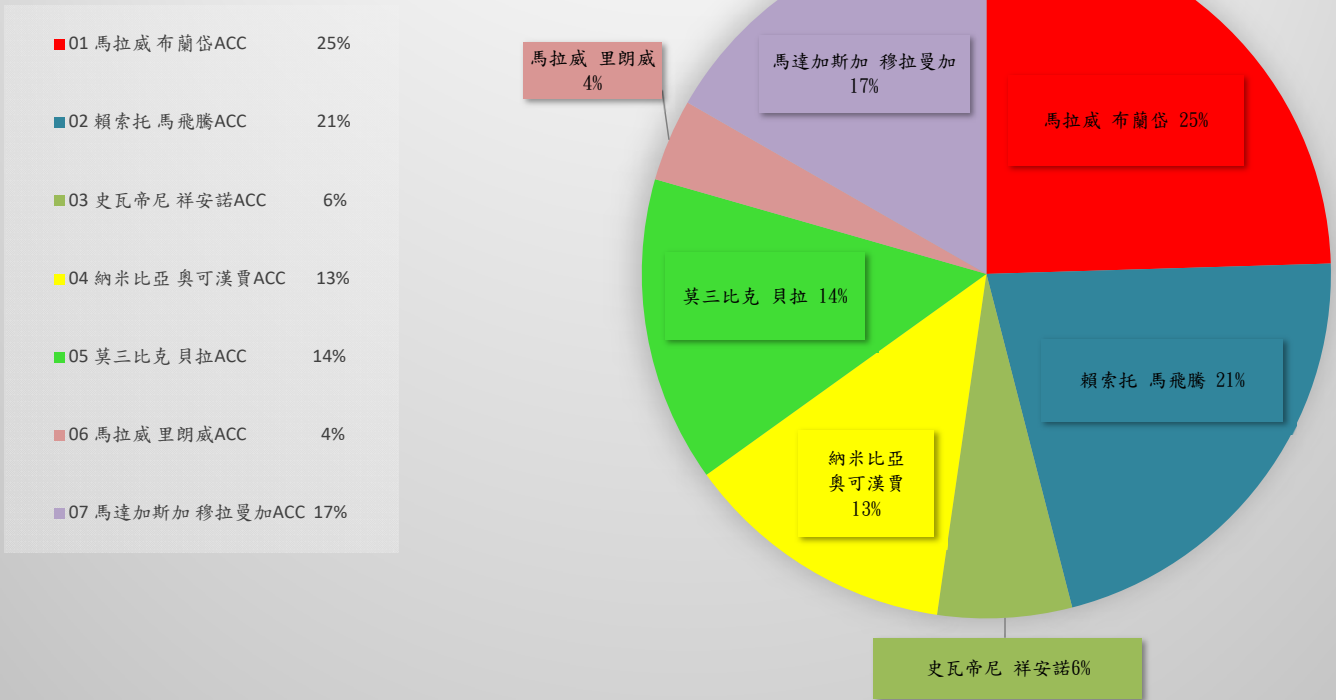

2022年ACC募款支出圓餅分析圖

募款捐贈非洲各國ACC院區比例圖

行政活動成本與非洲院區助養費用支出比例圖